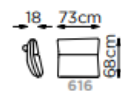

Profondità Depth Profondeur	106 cm	Altezza Bracciolo Arms height Hauteur d'accoudoir	0 cm
Altezza Height Hauteur	68 cm	Altezza seduta Seat height Hauteur d'assise	39 cm
Profondità seduta Seat depth Profondeur d'assise	72 cm	Altezza piede Leg height Hauteur pied	3 cm
Piede Legs Piètement	Metallo Metal Métal		Plastica Plastic Plastique

26 Marrone Dark brown Marron	38 Nero anodico Anodic black Noir anodique	42 Grafite Graphite Graphite
46 Ramato Copper Cuivré	47 Bronzato Bronzed Bronzé