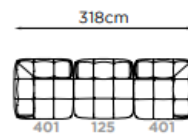

Profondità Depth Profondeur	106 cm	Altezza Bracciolo Arms height Hauteur d'accoudoir	0 cm
Altezza Height Hauteur	68 cm	Altezza seduta Seat height Hauteur d'assise	39 cm
Profondità seduta Seat depth Profondeur d'assise	72 cm	Altezza piede Leg height Hauteur pied	3 cm
Piede Legs Piètement	Metallo Metal Métal		Plastica Plastic Plastique

26 Marrone Dark brown Marron	38 Nero anodico Anodic black Noir anodique	42 Grafite Graphite Graphite
46 Ramato Copper Cuivré	47 Bronzato Bronzed Bronzé