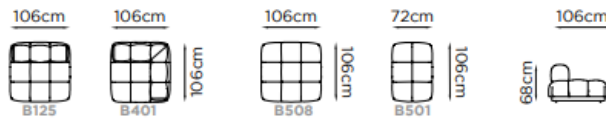

Versioni con base in metallo leggermente arretrata rispetto al cuscino di seduta