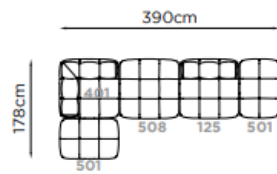

Profondità Depth Profondeur	106 cm	Altezza Bracciolo Arms height Hauteur d'accoudoir	0 cm
Altezza Height Hauteur	68 cm	Altezza seduta Seat height Hauteur d'assise	39 cm
Profondità seduta Seat depth Profondeur d'assise	72 cm	Altezza piede Leg height Hauteur pied	3 cm
Piede Legs Piètement	Metallo Metal Métal		Plastica Plastic Plastique

26 Marrone Dark brown Marron	38 Nero anodico Anodic black Noir anodique	42 Grafite Graphite Graphite
46 Ramato Copper Cuivré	47 Bronzato Bronzed Bronzé