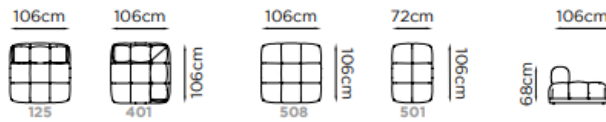

340-47500

Versioni con base rivestita in pelle o tessuto