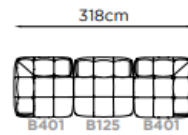

Profondità Depth Profondeur	106 cm	Altezza Bracciolo Arms height Hauteur d'accoudoir	0 cm
Altezza Height Hauteur	68 cm	Altezza seduta Seat height Hauteur d'assise	39 cm
Profondità seduta Seat depth Profondeur d'assise	72 cm	Altezza piede Leg height Hauteur pied	3 cm
Piede Legs Piètement	Metallo Metal Métal		Plastica Plastic Plastique

26 Marrone Dark brown Marron	38 Nero anodico Anodic black Noir anodique	42 Grafite Graphite Graphite
46 Ramato Copper Cuivré	47 Bronzato Bronzed Bronzé