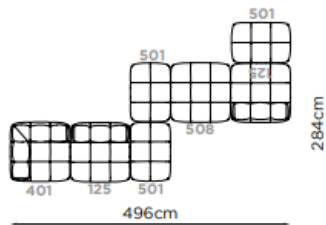

Profondità Depth Profondeur	106 cm	Altezza Bracciolo Arms height Hauteur d'accoudoir	0 cm
Altezza Height Hauteur	68 cm	Altezza seduta Seat height Hauteur d'assise	39 cm
Profondità seduta Seat depth Profondeur d'assise	72 cm	Altezza piede Leg height Hauteur pied	3 cm
Piede Legs Piètement	Metallo Metal Métal		Plastica Plastic Plastique

26 Marrone Dark brown Marron	38 Nero anodico Anodic black Noir anodique	42 Grafite Graphite Graphite
46 Ramato Copper Cuivré	47 Bronzato Bronzed Bronzé