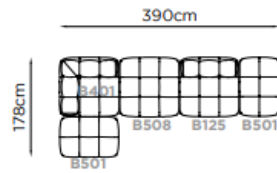

Profondità Depth Profondeur	106 cm	Altezza Bracciolo Arms height Hauteur d'accoudoir	0 cm
Altezza Height Hauteur	68 cm	Altezza seduta Seat height Hauteur d'assise	39 cm
Profondità seduta Seat depth Profondeur d'assise	72 cm	Altezza piede Leg height Hauteur pied	3 cm
Piede Legs Piètement	Metallo Metal Métal		Plastica Plastic Plastique

26 Marrone Dark brown Marron	38 Nero anodico Anodic black Noir anodique	42 Grafite Graphite Graphite
46 Ramato Copper Cuivré	47 Bronzato Bronzed Bronzé