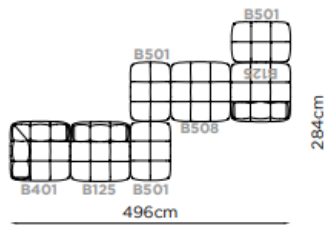

Profondità Depth Profondeur	106 cm	Altezza Bracciolo Arms height Hauteur d'accoudoir	0 cm
Altezza Height Hauteur	68 cm	Altezza seduta Seat height Hauteur d'assise	39 cm
Profondità seduta Seat depth Profondeur d'assise	72 cm	Altezza piede Leg height Hauteur pied	3 cm
Piede Legs Piètement	Metallo Metal Métal		Plastica Plastic Plastique

26 Marrone Dark brown Marron	38 Nero anodico Anodic black Noir anodique	42 Grafite Graphite Graphite
46 Ramato Copper Cuivré	47 Bronzato Bronzed Bronzé